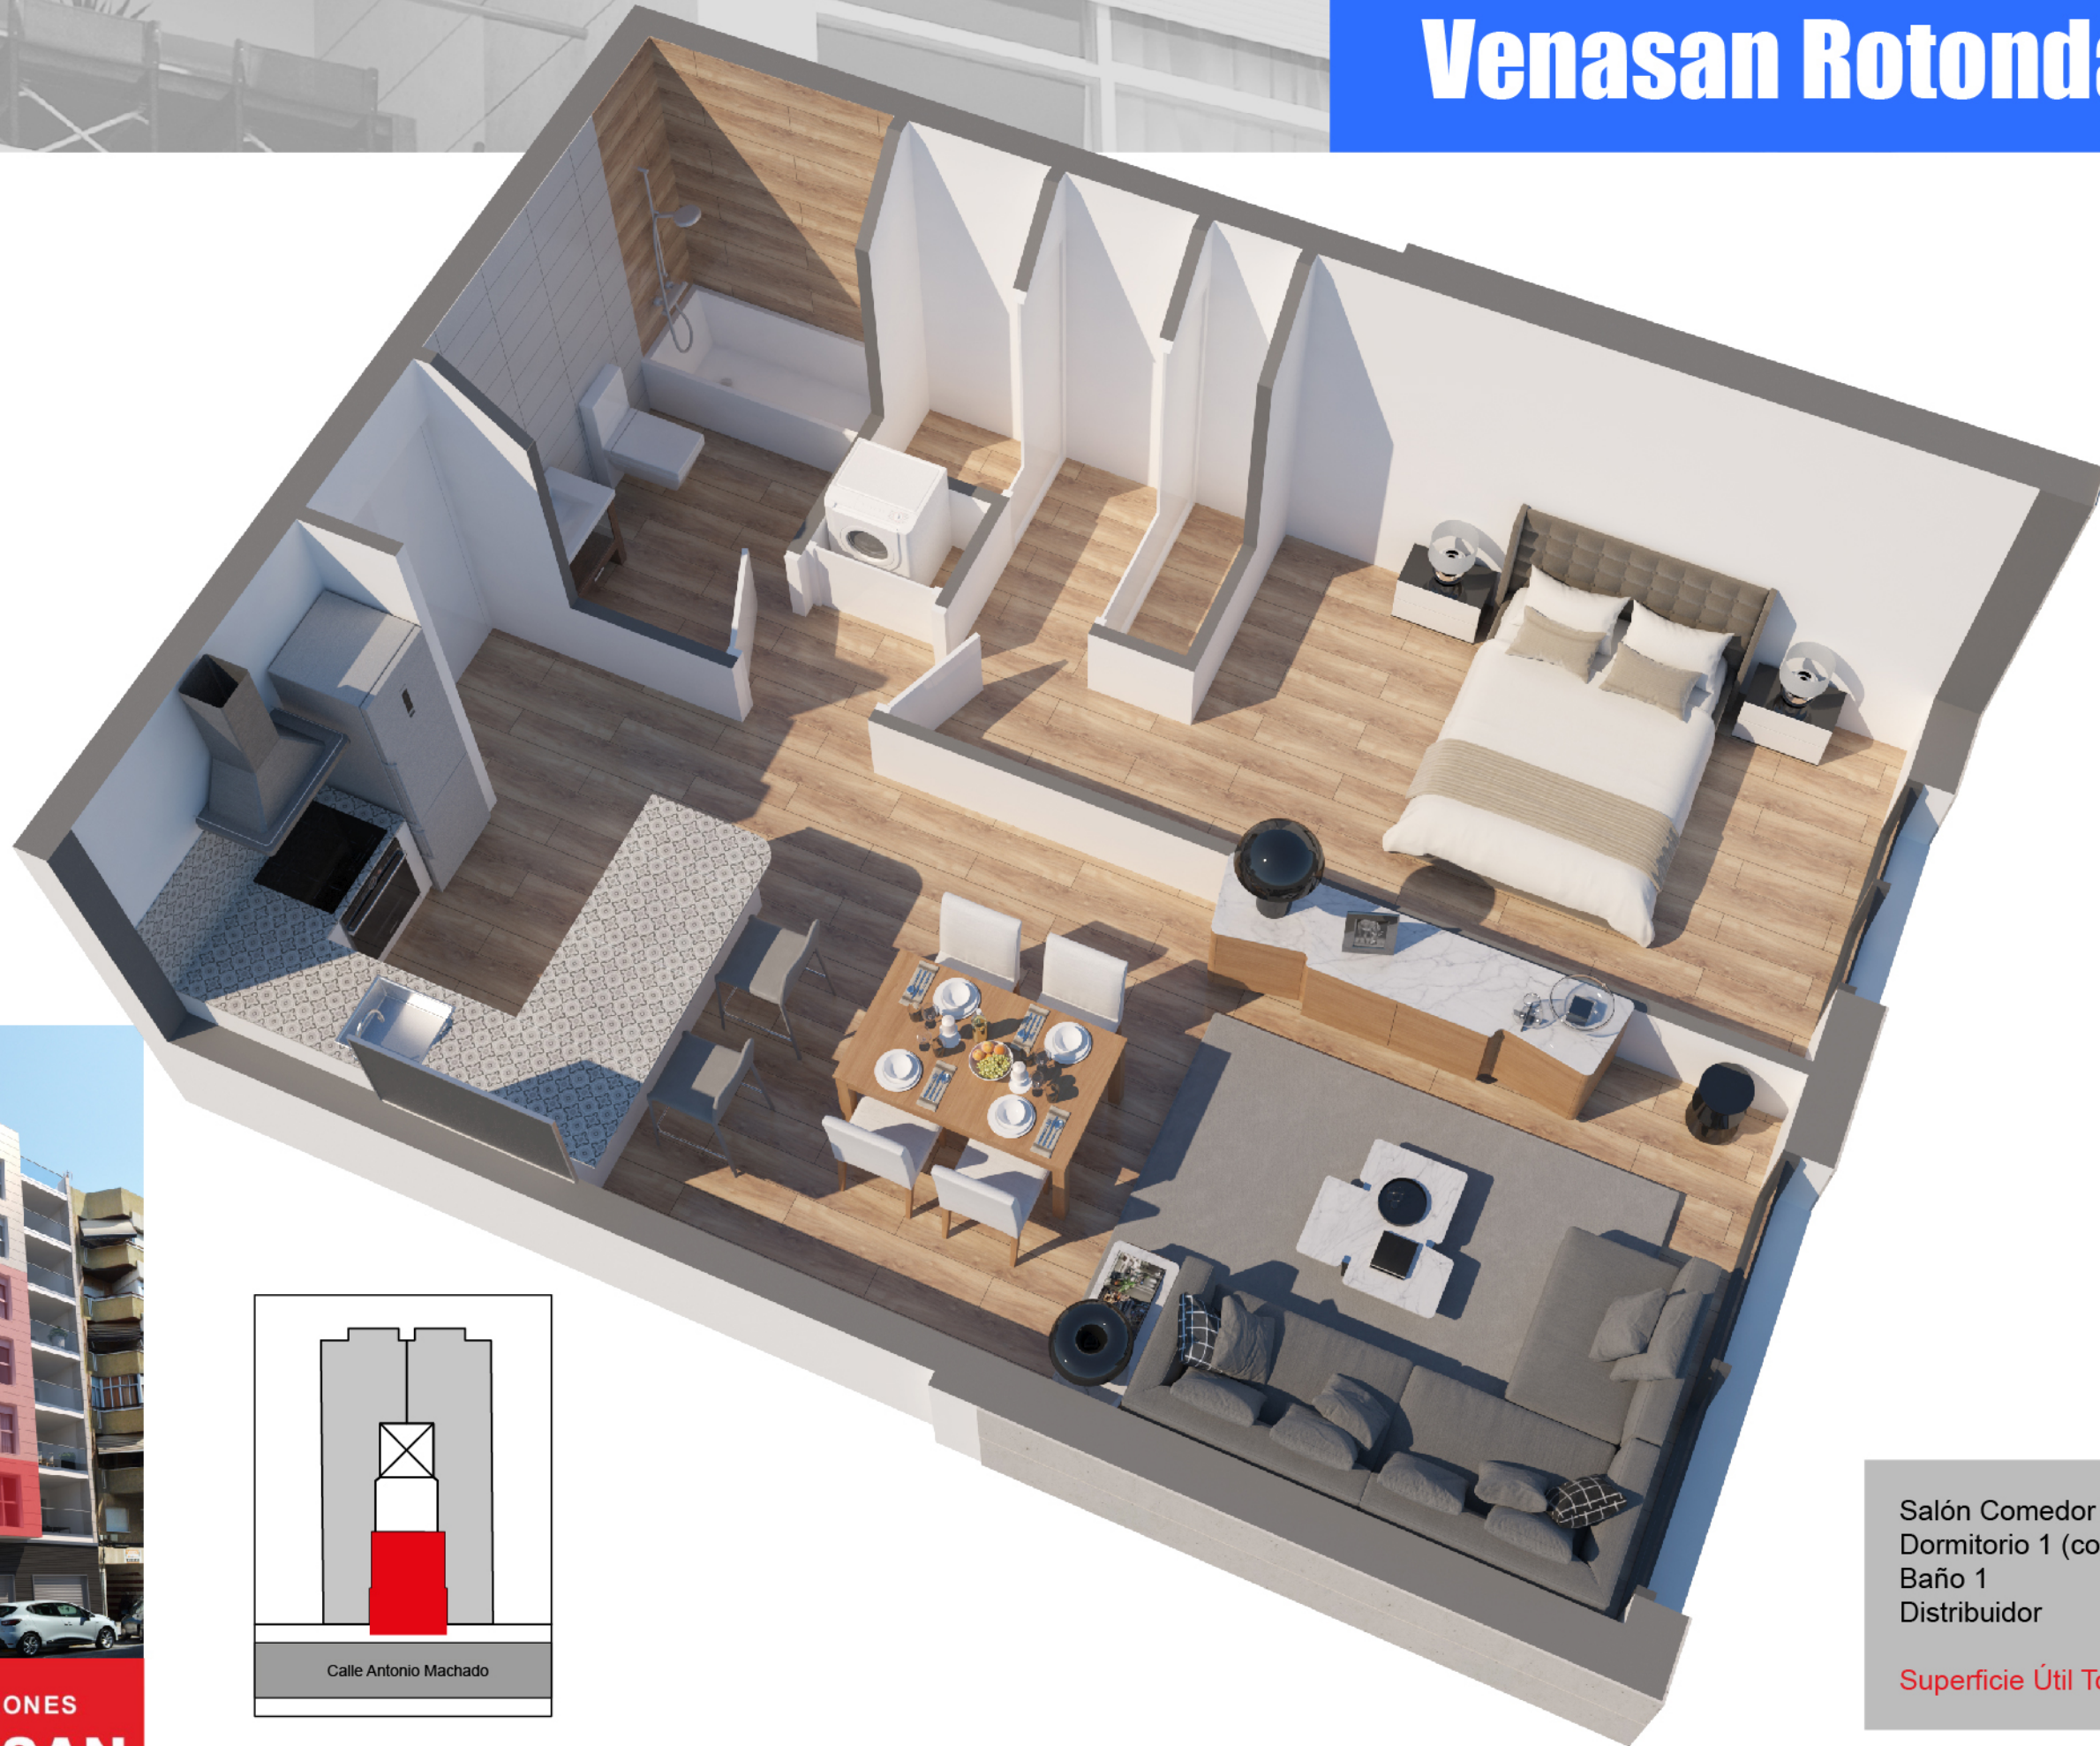

Venasan Rotonda d'Aljub

Salón Comedor Cocina	27.00 m ²
Dormitorio 1 (con vestidor)	15.47 m ²
Baño 1	4.16 m ²
Distribuidor	1.56 m ²
Superficie Útil Total	48.19 m²