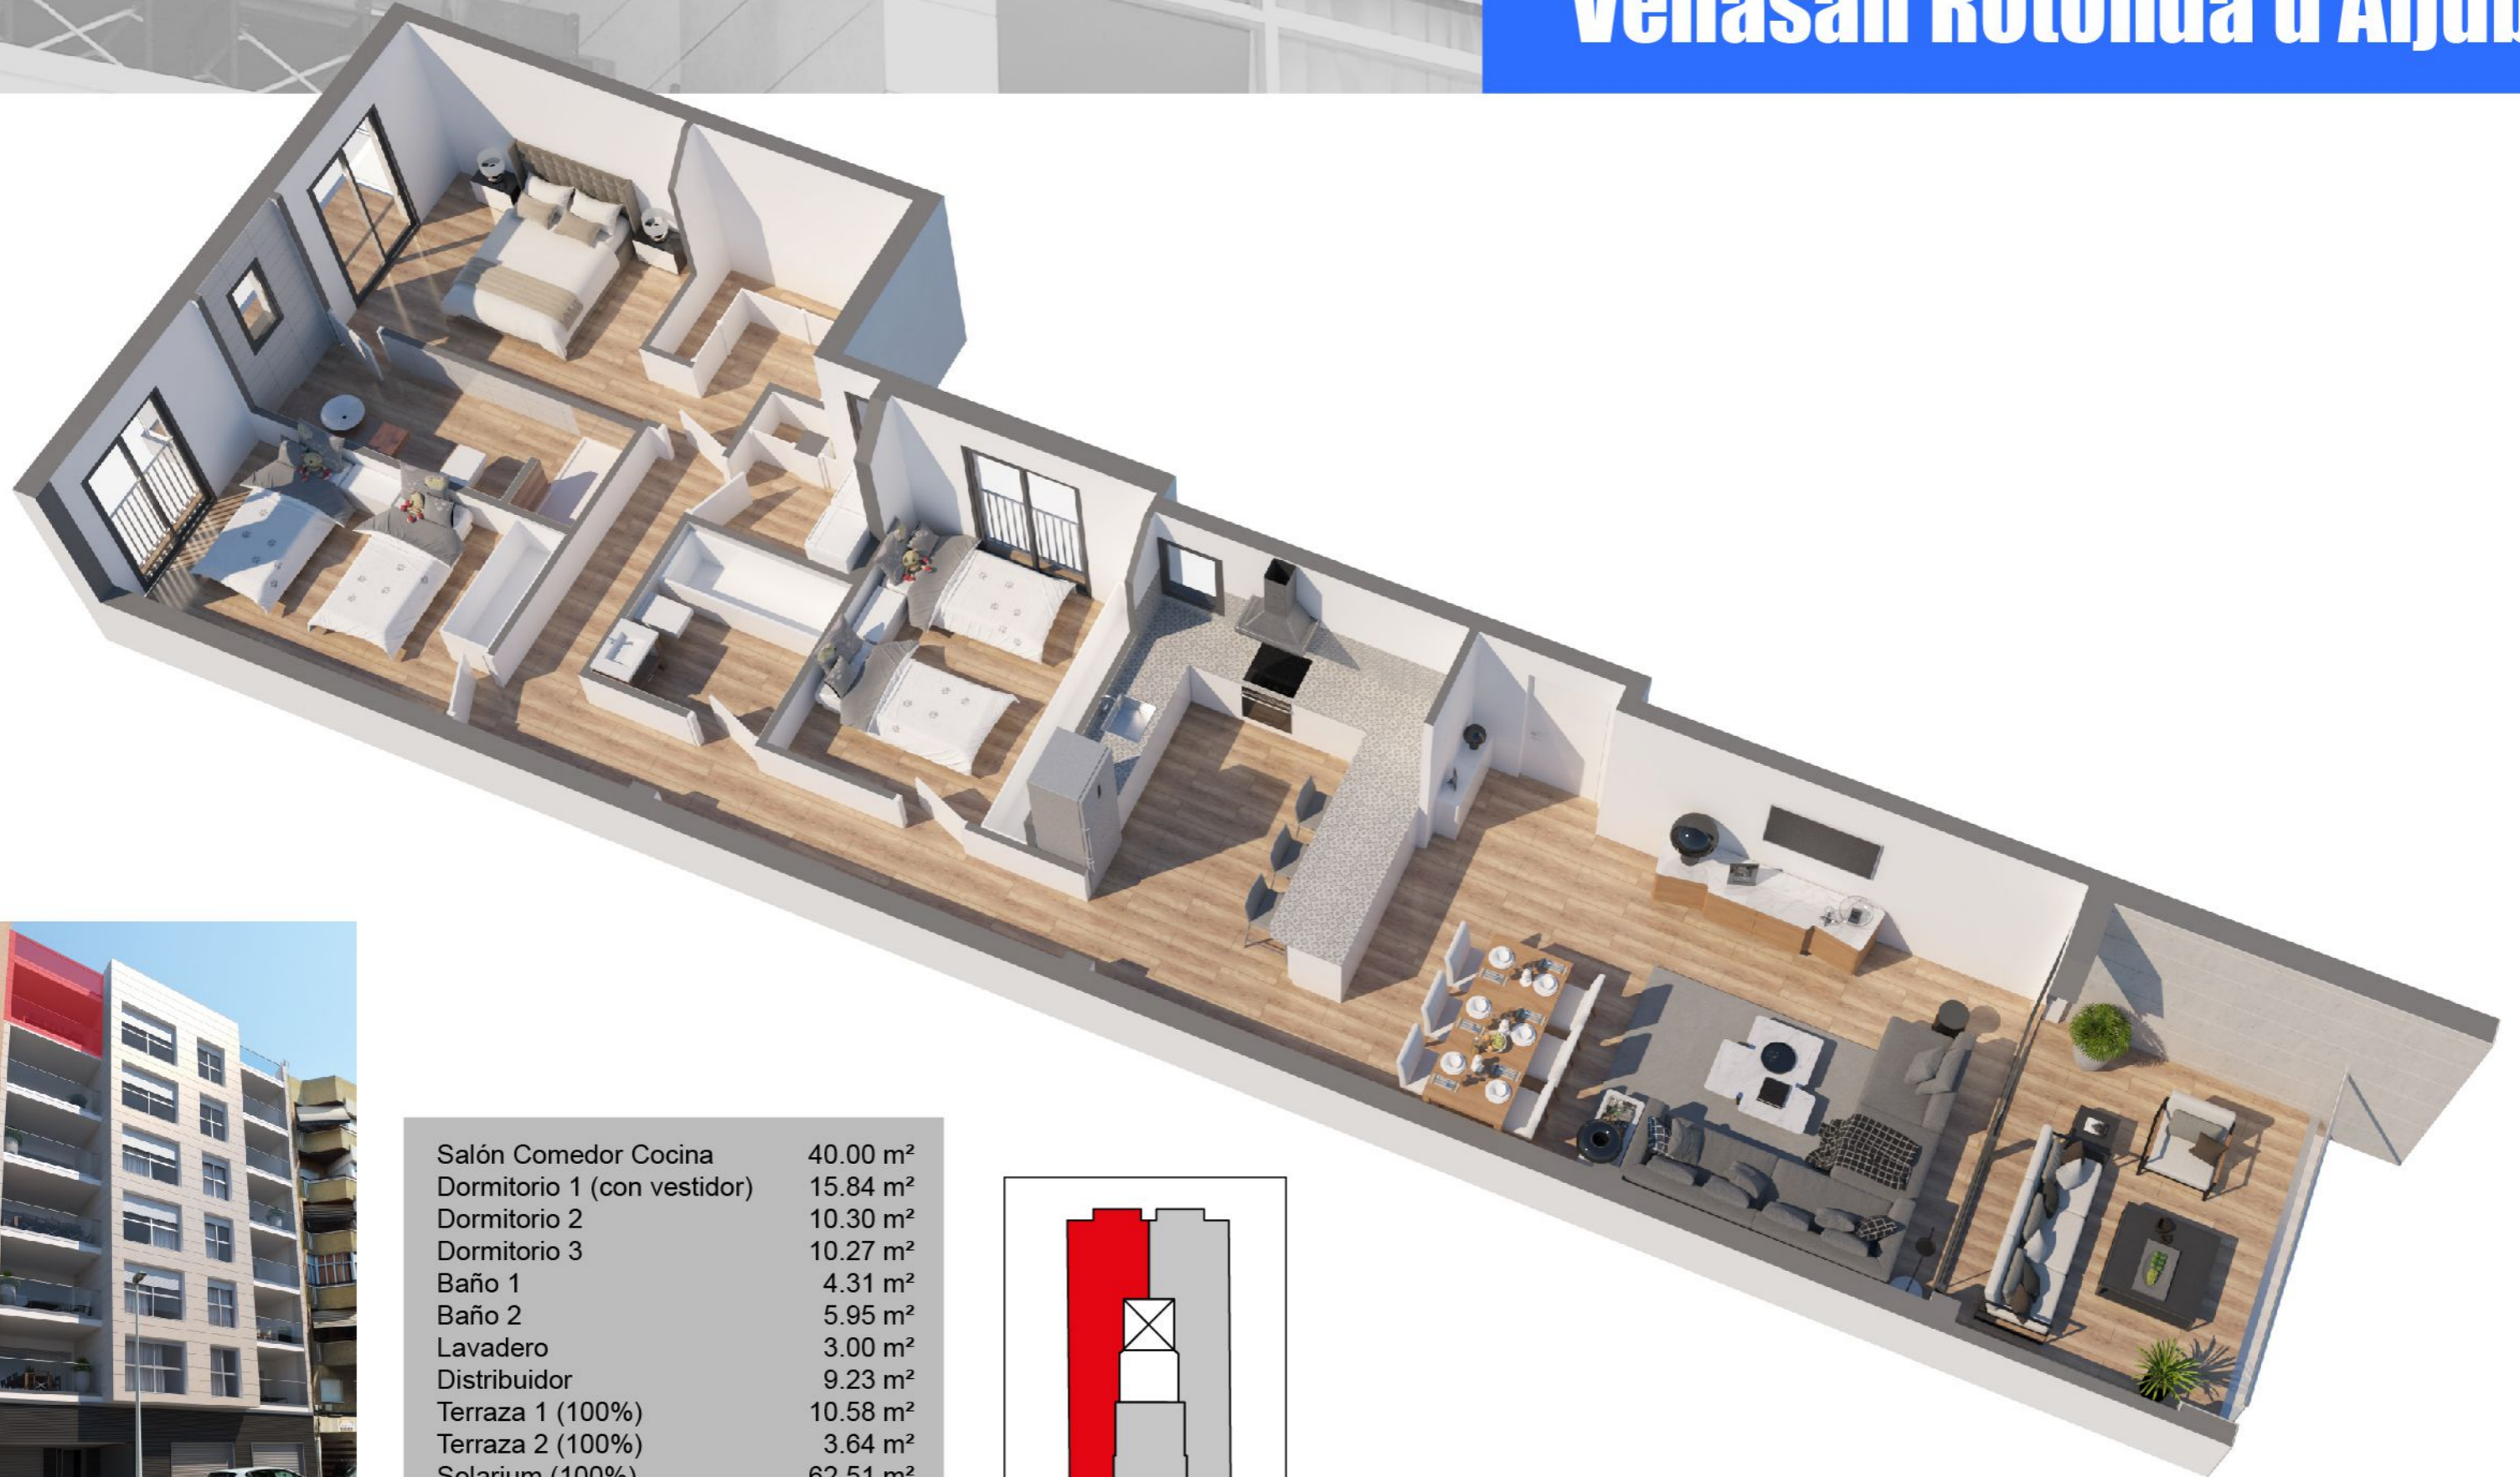

Venasan Rotonda d'Aljub

Salón Comedor Cocina	40.00 m ²
Dormitorio 1 (con vestidor)	15.84 m ²
Dormitorio 2	10.30 m ²
Dormitorio 3	10.27 m ²
Baño 1	4.31 m ²
Baño 2	5.95 m ²
Lavadero	3.00 m ²
Distribuidor	9.23 m ²
Terraza 1 (100%)	10.58 m ²
Terraza 2 (100%)	3.64 m ²
Solarium (100%)	62.51 m ²

Superficie Útil Total 175.63 m²

Salón Comedor Cocina	40.00 m ²
Dormitorio 1 (con vestidor)	15.84 m ²
Dormitorio 2	10.30 m ²
Dormitorio 3	10.27 m ²
Baño 1	4.31 m ²
Baño 2	5.95 m ²
Lavadero	3.00 m ²
Distribuidor	9.23 m ²
Terraza 1 (100%)	10.58 m ²
Terraza 2 (100%)	3.64 m ²
Solarium (100%)	62.51 m ²

Superficie Útil Total 175.63 m²